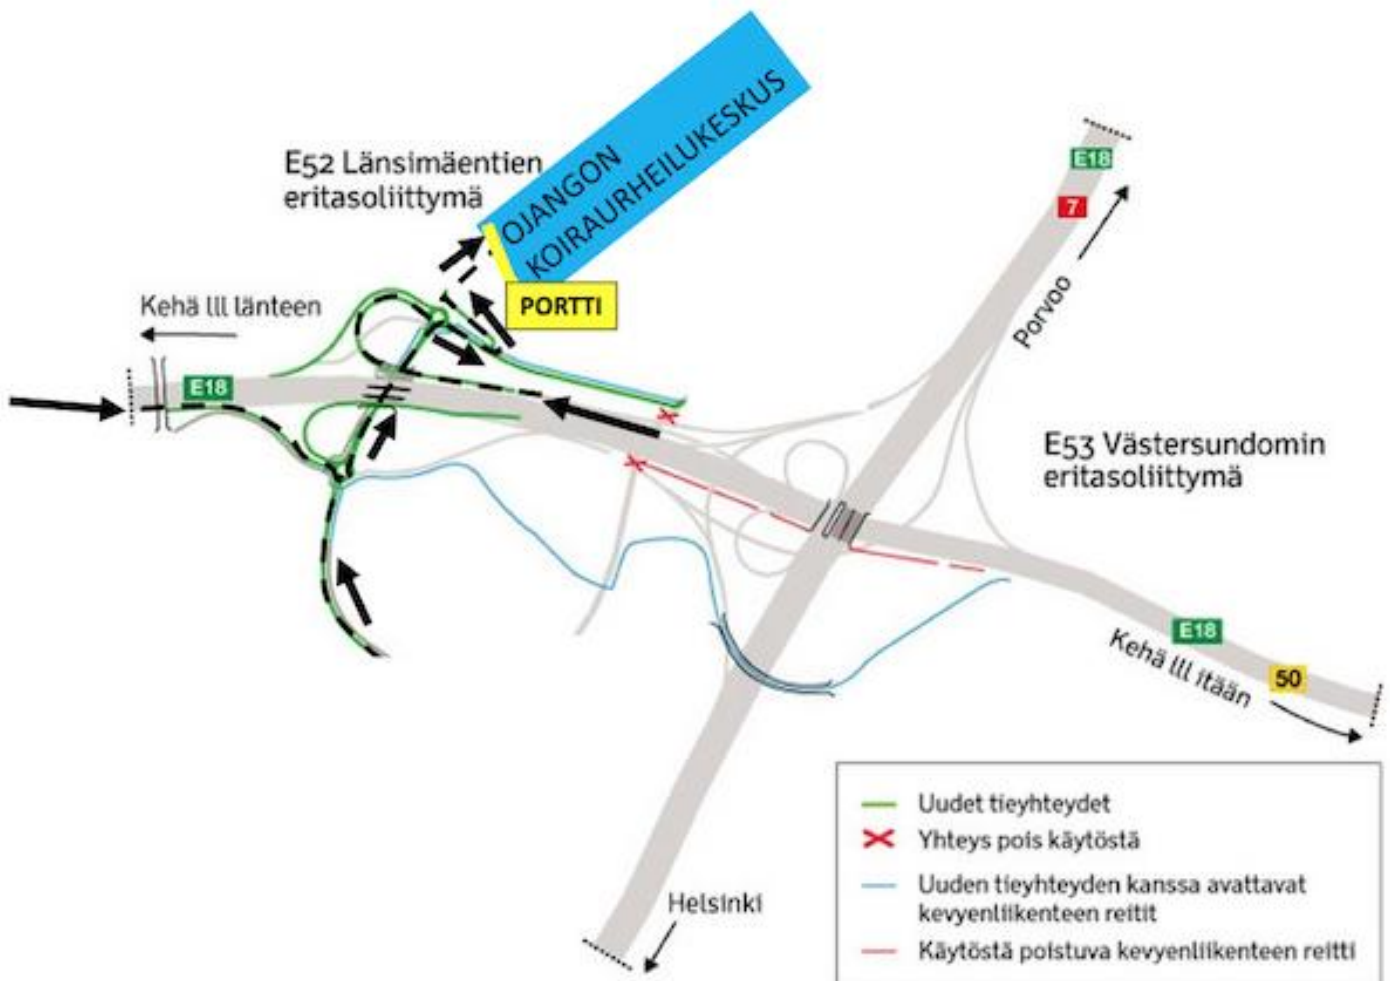

## Ajo-ohje Racinel Areenalle:

Kehä3:lla valitse liittymä 52. Liikenneympyrässä viitta "Racinel AREENA" Pitkäsuontielle.